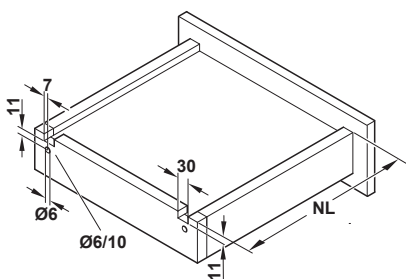

Направляючі для шухляд Направляючі прихованого монтажу

HÄFELE

Hafele Matrix Runner UM A30
повний висув з кліпсами 3D
Навантаження до 30 кг,
з механізмом м'якого самодотягу

- Регулювання: По висоті +3 мм, по глибині +3 мм, бокове +/-1 мм за допомогою 3D кліпс
- Матеріал/покриття: Сталь оцинкована
- Розміри: Макс. ширина шухляди = внутрішня ширина корпусу - 49 мм + 2 x товщина боковини шухляди T=19 мм;

Монтаж

Схема свердління

Довжина шухляди NL, мм	Мін. глибина корпусу, мм	Довжина висуву, мм	Артикул
250	268	215	433.03.280
300	318	288	433.03.282
350	368	338	433.03.283
400	418	388	433.03.284
450	468	438	433.03.285
500	518	488	433.03.286
550	568	538	433.03.287

Комплект поставки:

- 1 пара направляючих (ліва + права)
- 1 пара кліпс 3D (ліва + права)

Запасні 3D кліпси, пара

Артикул
Для прикручування
433.03.191