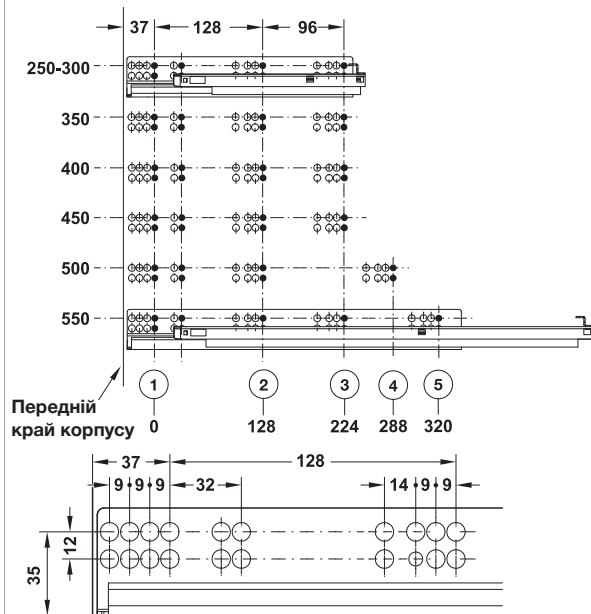

Направляючі для шухляд Направляючі прихованого монтажу

HÄFELE

Hafele Matrix Runner UM A30
повний висув з кліпсами 3D
Навантаження до 30 кг,
з механізмом м'якого самодотягу

- Регулювання: По висоті +3 мм, по глибині +3 мм, бокове +/-1 мм за допомогою 3D кліпс
- Матеріал/покриття: Сталь оцинкована
- Розміри: Макс. ширина шухляди = внутрішня ширина корпусу - 49 мм + 2 x товщина боковини шухляди T=19 мм;

Монтаж

Схема свердління

Довжина шухляди NL, мм	Мін. глибина корпусу, мм	Довжина висуву, мм	Артикул
250	268	215	433.03.280
300	318	288	433.03.282
350	368	338	433.03.283
400	418	388	433.03.284
450	468	438	433.03.285
500	518	488	433.03.286
550	568	538	433.03.287

Комплект поставки:

- 1 пара направляючих (ліва + права)
- 1 пара кліпс 3D (ліва + права)

Запасні 3D кліпси, пара

Артикул
Для прикручування
433.03.191