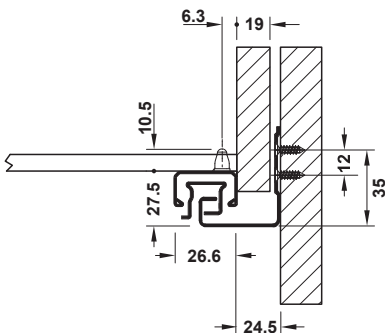

Направляючі для шухляд Направляючі прихованого монтажу

HÄFELE

Hafele Matrix Runner UM A30
повний висув з кліпсами 3D
Навантаження до 30 кг,
з механізмом м'якого самодотягу

- Регулювання: По висоті +3 мм, по глибині +3 мм, бокове +/-1 мм за допомогою 3D кліпс
- Матеріал/покриття: Сталь оцинкована
- Розміри: Макс. ширина шухляди = внутрішня ширина корпусу - 49 мм + 2 x товщина боковини шухляди T=19 мм;

Монтаж

Схема свердління

Довжина шухляди NL, мм	Мін. глибина корпусу, мм	Довжина висуву, мм	Артикул
250	268	215	433.03.280
300	318	288	433.03.282
350	368	338	433.03.283
400	418	388	433.03.284
450	468	438	433.03.285
500	518	488	433.03.286
550	568	538	433.03.287

Комплект поставки:

- 1 пара направляючих (ліва + права)
- 1 пара кліпс 3D (ліва + права)

Запасні 3D кліпси, пара

Артикул
Для прикручування
433.03.191