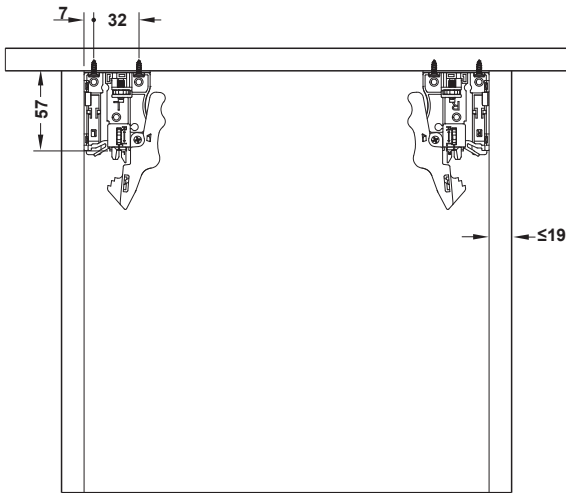

Направляючі для шухляд Направляючі прихованого монтажу

HÄFELE

Hafele Matrix Runner UM A30
повний висув з кліпсами 3D
Навантаження до 30 кг,
з механізмом м'якого самодотягу

- Регулювання: По висоті +3 мм, по глибині +3 мм, бокове +/-1 мм за допомогою 3D кліпс
- Матеріал/покриття: Сталь оцинкована
- Розміри: Макс. ширина шухляди = внутрішня ширина корпусу - 49 мм + 2 x товщина боковини шухляди T=19 мм;

Монтаж

Схема свердління

Довжина шухляди NL, мм	Мін. глибина корпусу, мм	Довжина висуву, мм	Артикул
250	268	215	433.03.280
300	318	288	433.03.282
350	368	338	433.03.283
400	418	388	433.03.284
450	468	438	433.03.285
500	518	488	433.03.286
550	568	538	433.03.287

Комплект поставки:

- 1 пара направляючих (ліва + права)
- 1 пара кліпс 3D (ліва + права)

Запасні 3D кліпси, пара

Артикул
Для прикручування
433.03.191