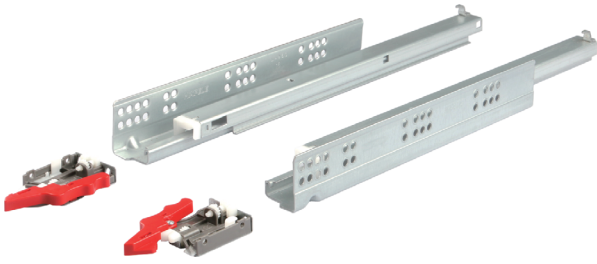

Направляючі для шухляд Направляючі прихованого монтажу

HÄFELE

Hafele Matrix Runner UM A30
повний висув з кліпсами 3D
Навантаження до 30 кг,
з механізмом м'якого самодотягу

- Регулювання: По висоті +3 мм, по глибині +3 мм, бокове +/-1 мм за допомогою 3D кліпс
- Матеріал/покриття: Сталь оцинкована
- Розміри: Макс. ширина шухляди = внутрішня ширина корпусу - 49 мм + 2 x товщина боковини шухляди T=19 мм;

Монтаж

Схема свердління

Довжина шухляди NL, мм	Мін. глибина корпусу, мм	Довжина висуву, мм	Артикул
250	268	215	433.03.280
300	318	288	433.03.282
350	368	338	433.03.283
400	418	388	433.03.284
450	468	438	433.03.285
500	518	488	433.03.286
550	568	538	433.03.287

Комплект поставки:

- 1 пара направляючих (ліва + права)
- 1 пара кліпс 3D (ліва + права)

Запасні 3D кліпси, пара

Артикул
Для прикручування
433.03.191