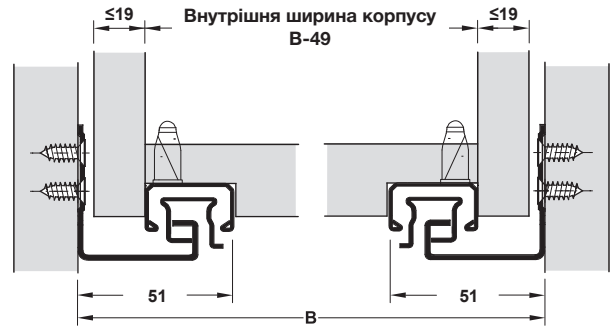

Направляючі для шухляд Направляючі прихованого монтажу

HÄFELE

Hafele Matrix Runner UM A30
повний висув з кліпсами 3D
Навантаження до 30 кг,
з механізмом м'якого самодотягу

- Регулювання: По висоті +3 мм, по глибині +3 мм, бокове +/-1 мм за допомогою 3D кліпс
- Матеріал/покриття: Сталь оцинкована
- Розміри: Макс. ширина шухляди = внутрішня ширина корпусу - 49 мм + 2 x товщина боковини шухляди T=19 мм;

Монтаж

Схема свердління

Довжина шухляди NL, мм	Мін. глибина корпусу, мм	Довжина висуву, мм	Артикул
250	268	215	433.03.280
300	318	288	433.03.282
350	368	338	433.03.283
400	418	388	433.03.284
450	468	438	433.03.285
500	518	488	433.03.286
550	568	538	433.03.287

Комплект поставки:

- 1 пара направляючих (ліва + права)
- 1 пара кліпс 3D (ліва + права)

Запасні 3D кліпси, пара

Артикул
Для прикручування
433.03.191